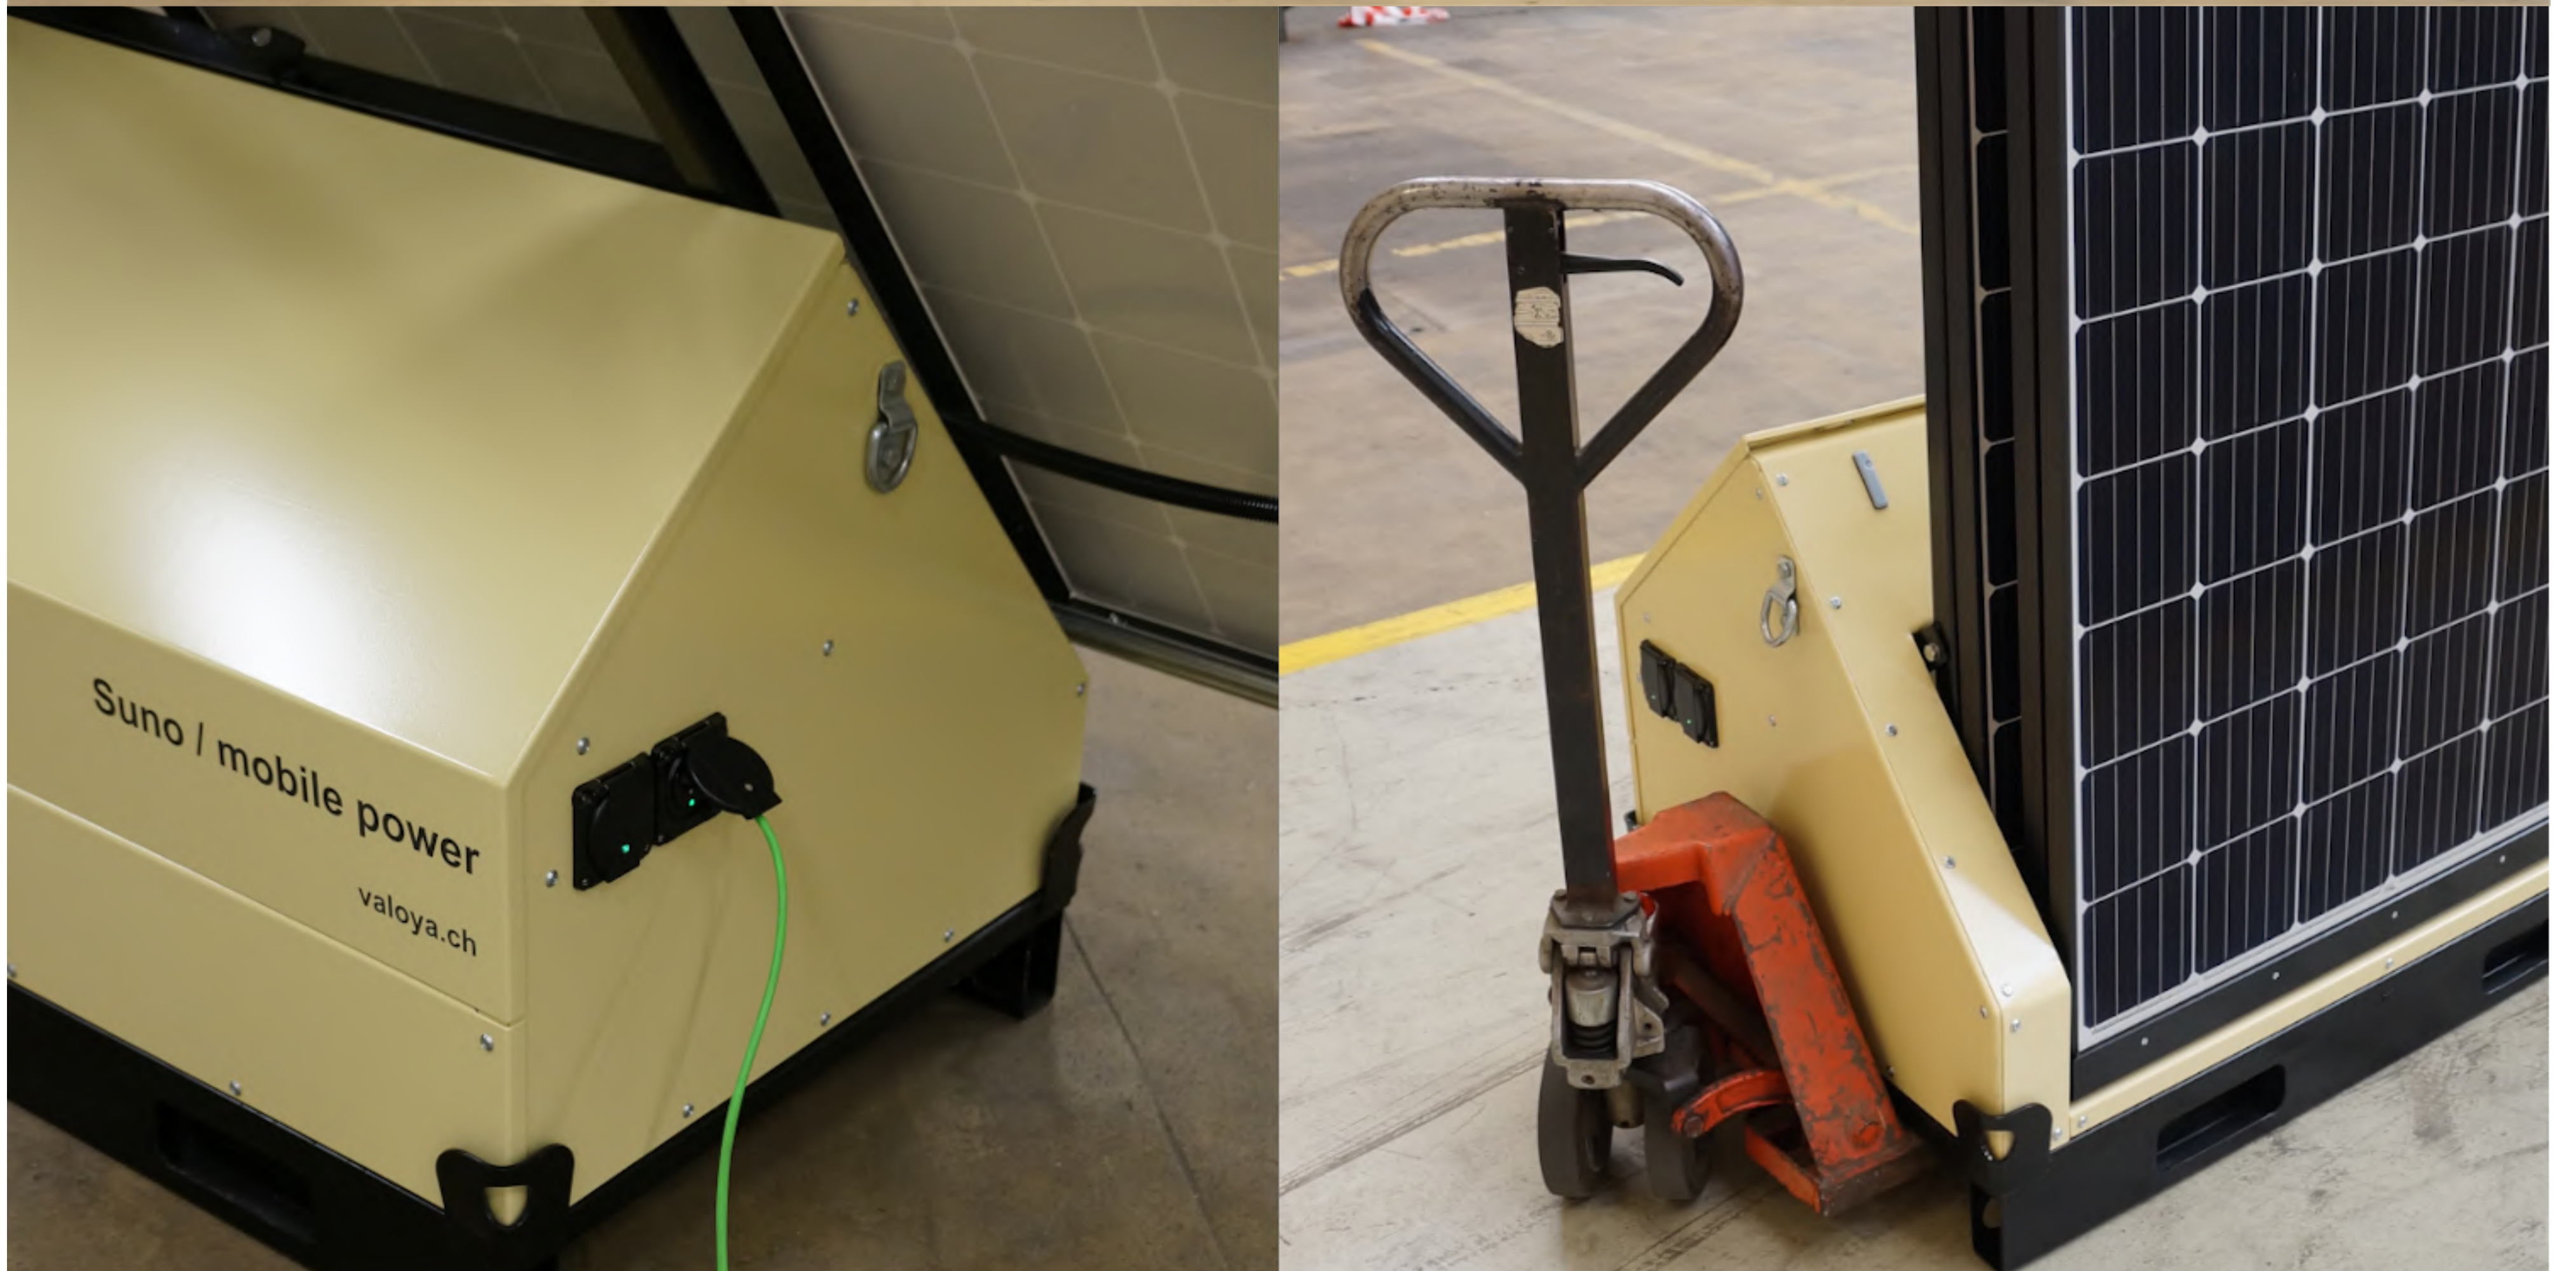

# Suno / mobile power

- peut être transporté comme une europalette -
- prêt à utiliser sur site avec deux coups de mains
- énergie solaire sans frais de montage
- sans émissions – sans coûts d'exploitation

# Suno – source d'énergie mobile et puissante de jour comme de nuit

## Campagne de mesure / mesure prise sur le terrain

Les instruments de mesure sont alimentés en permanence avec 230 Volt / 24 Volt et montés dans le boîtier Suno (protégé des intempéries et de tout accès par des tiers). Internet (WLAN /LAN) est disponible. Les mesures peuvent être surveillées à distance et il n'est plus nécessaire d'effectuer de coûteuses inspections sur place.

## Alimentation

Tous les appareils de 230 V peuvent être alimentés avec 3'000 W permanent et 6'000 W maximal. Suno permet l'utilisation d'outils électriques sans émissions et coûts d'exploitation et également l'alimentation de cabanes de chantier de manière autonome.